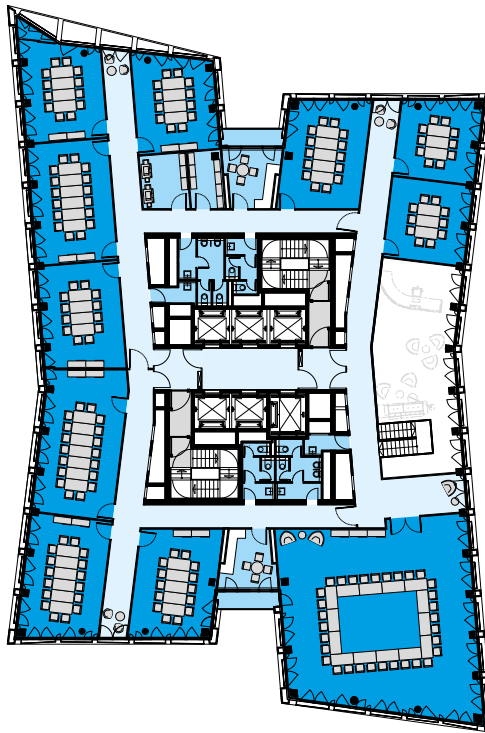

WINX

The Riverside Tower

NEUE MAINZER STRASSE

TOWER

UNTERMAINKAI

GRUNDRISS | FLOOR PLAN

27.0G

Auf der 27. Etage des WINX Towers eröffnet sich eine einzigartige Aussicht auf Frankfurt und den Main. Überaus beeindruckend: Der stützenfreie Konferenzsaal. | *The WINX Tower's 27th floor offers a unique view on Frankfurt and the river Main. Extremely impressive: the pillar free conference hall.*

MASSTAB | SCALE

1:500