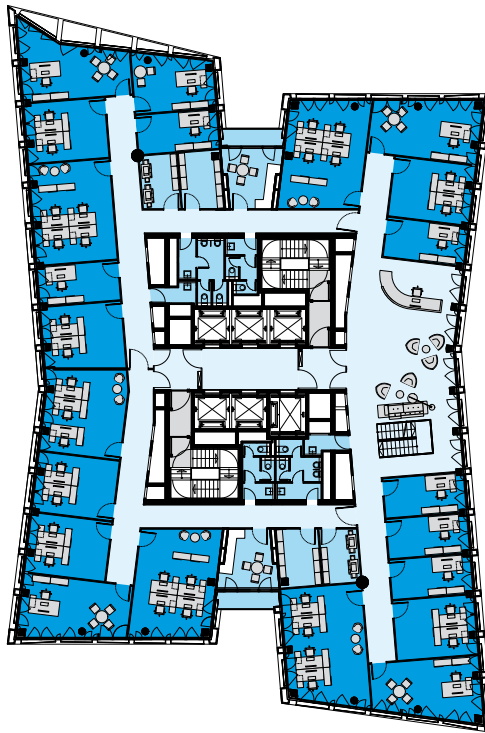

# WINX

The Riverside Tower

NEUE MAINZER STRASSE

## TOWER

UNTERMAINKAI

GRUNDRISS | FLOOR PLAN

# 26.0G

Der WINX Tower ermöglicht Empfangsbereiche über zwei Geschosse, die durch eine interne Treppe miteinander verbunden sind. | *The WINX Tower allows for reception areas across two floors connected by a flight of stairs.*

MASSTAB | SCALE